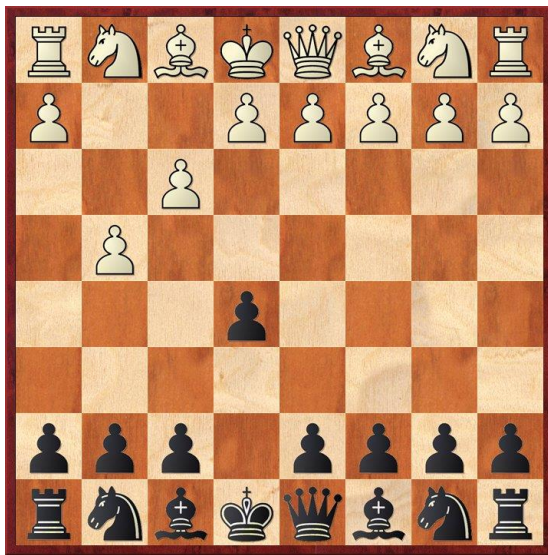

# Spela schack på tisdagar!

Svart vid draget

Vit vid draget

<p>Vuxenutbildningens lokaler, Norra Kungsgatan 24, vid Hoglands park på Trossö.</p> <p>Start 21 augusti 2018 sedan varje tisdag till 13 december</p> <p>17:00 – 18:00 Ungdomar</p> <p>18:00 – 20:00 Vuxna</p> <p>Ingen avgift</p>	A map showing the location of Hoglands park and the chess club's location. Hoglands park is a large green area on the left. To the right, Norra Kungsgatan runs vertically. The chess club's location is marked with a blue pin at Norra Kungsgatan 24. Other landmarks include Gylles Konditori and Karlens Konditori.
--	---