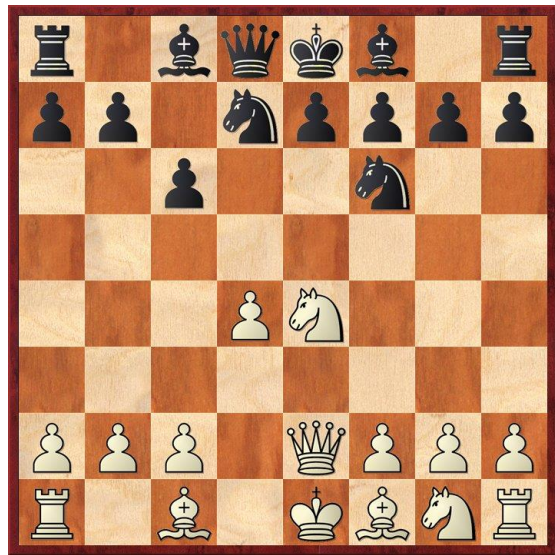

# Spela schack på tisdagar!

Svart vid draget

Vit vid draget

<p>Vuxenutbildningens lokaler, Norra Kungsgatan 24, vid Hoglands park på Trossö.</p> <p>Start 21 augusti 2018 sedan varje tisdag till 13 december</p> <p>17:00 – 18:00 Ungdomar</p> <p>18:00 – 20:00 Vuxna</p> <p>Ingen avgift</p>	A map showing the location of Hoglands park and the chess club's location. Hoglands park is a large green area on the left. To the right, Norra Kungsgatan runs vertically. The chess club's location is marked with a blue pin at Norra Kungsgatan 24. Other landmarks include Gylles Konditori and Karlens Konditori.
--	---